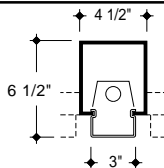

### PARALINE SYSTEM

WHITE OPAL

1-32 W/T8 **DON-35-132-** 120 ES

1-40 W/T12 **DON-35-140-** 120 ES

WHITE OPAL

2-32 W/T8 **DON-35-232-** 120 ES

2-40 W/T12 **DON-35-240-** 120 ES

WHITE OPAL