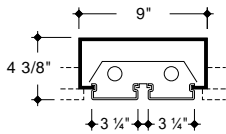

WHITE OPAL

2-32 W/T8 **DON-35-232-** 120 ES

2-40 W/T12 **DON-35-240-** 120 ES